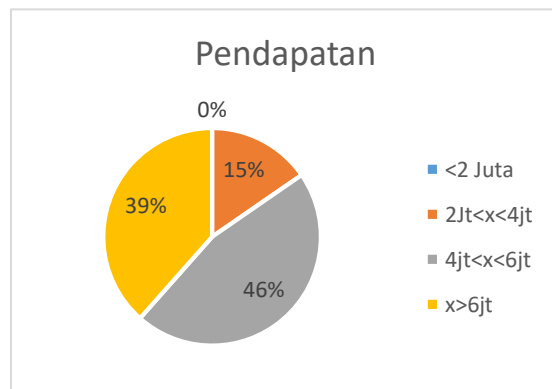

**RINGKASAN HASIL TRACER STUDI
PRODI MAGISTER ILMU HUKUM
PASCA SARJANA UNLA
TAHUN 2021**

Pekerjaan

Keselarasan

Kompetensi