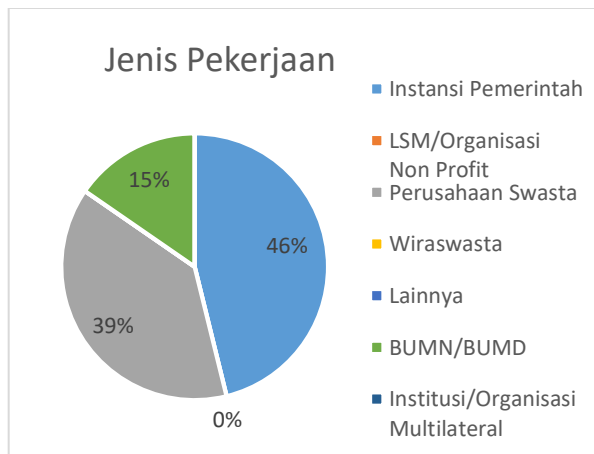

**RINGKASAN HASIL TRACER STUDI
PRODI MAGISTER ILMU HUKUM
PASCA SARJANA UNLA
TAHUN 2021**

Pekerjaan

Keselarasan

Kompetensi