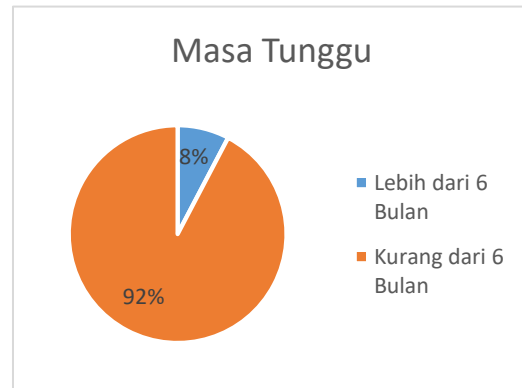

**RINGKASAN HASIL TRACER STUDI
PRODI MAGISTER ILMU HUKUM
PASCA SARJANA UNLA
TAHUN 2021**

Pekerjaan

Keselarasan

Kompetensi