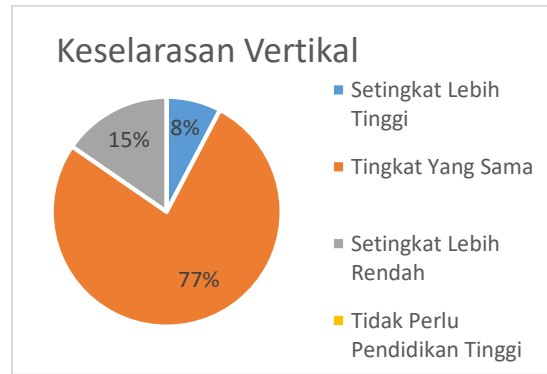

**RINGKASAN HASIL TRACER STUDI
PRODI MAGISTER ILMU HUKUM
PASCA SARJANA UNLA
TAHUN 2021**

Pekerjaan

Keselarasan

Kompetensi