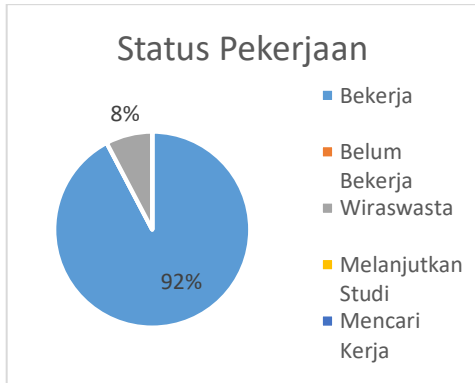

**RINGKASAN HASIL TRACER STUDI
PRODI MAGISTER ILMU HUKUM
PASCA SARJANA UNLA
TAHUN 2021**

Pekerjaan

Keselarasan

Kompetensi