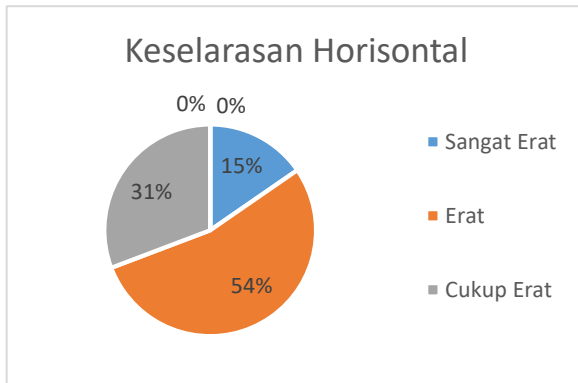

**RINGKASAN HASIL TRACER STUDI
PRODI MAGISTER ILMU HUKUM
PASCA SARJANA UNLA
TAHUN 2021**

Pekerjaan

Keselarasan

Kompetensi