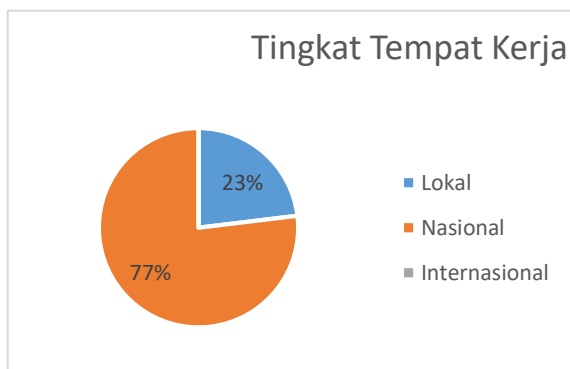

**RINGKASAN HASIL TRACER STUDI
PRODI MAGISTER ILMU HUKUM
PASCA SARJANA UNLA
TAHUN 2021**

Pekerjaan

Keselarasan

Kompetensi