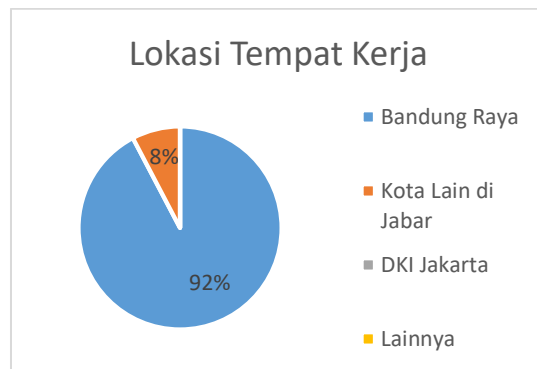

**RINGKASAN HASIL TRACER STUDI
PRODI MAGISTER ILMU HUKUM
PASCA SARJANA UNLA
TAHUN 2021**

Pekerjaan

Keselarasan

Kompetensi